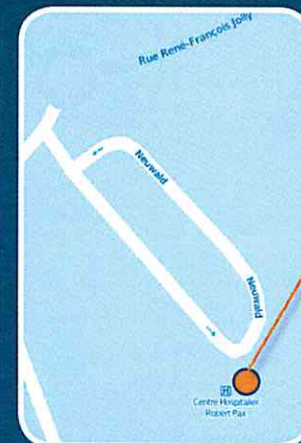

Centre Hospitalier Robert Pax
2 rue René-François Jolly
57200 Sarreguemines
Latitude : 49.1006564
Longitude : 7.0963179
N 49° 06' 2.63"
E 7° 05' 46.744"