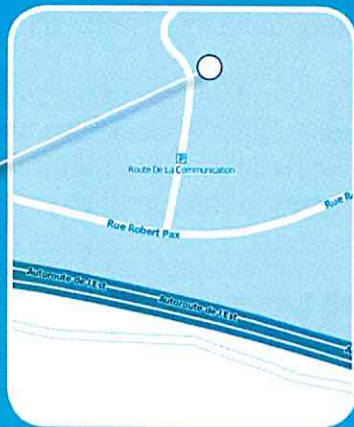

Parking des services techniques de la Communauté d'Agglomération
101 rue du Maréchal Foch
57200 Sarreguemines
Latitude : 49.118114
Longitude : 7.082759
N 49° 7' 5.211" / E 7° 4' 57.932"

Parking principal de l'Hôtel de la Communauté (proche de la Maison de l'Habitat et de l'Urbanisme)
99 rue du Maréchal Foch
57200 Sarreguemines
Latitude : 49.117578
Longitude : 7.082048
N 49° 07' 3.281"
E 7° 04' 55.372"

Parking entre le Mac Donald's et le bâtiment «La Pointe Rouge»
Rue Bouvreuils
57200 Sarreguemines
Latitude : 49.092905
Longitude : 7.041378
N 49° 5' 34.458"
E 7° 2' 28.961"

HAMBACH

Europôle - Centre de communication de la smart - Rue Robert Pax
57910 Hambach
Latitude : 49.043575
Longitude : 7.044924
N 49° 2' 36.87"
E 7° 2' 41.726"