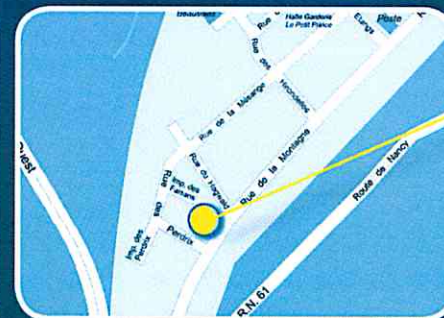

## LOCALISATION DES BORNES DE RECHARGE ELECTRIQUE

**Parking Hôtel de ville**  
Rue du Maire Massing  
57200 Sarreguemines  
Latitude : 49.110238  
Longitude : 7.070775  
N 49° 6' 36.691"  
E 7° 4' 15.002"

**Gare de Sarreguemines**  
Place de la gare  
57200 Sarreguemines  
Latitude : 49.104876  
Longitude : 7.071526  
N 49° 6' 17.552  
E 7° 4' 17.495

**Parking «visiteurs»**  
Centre technique communautaire  
rue J-Baptiste Dumaire  
57200 Sarreguemines  
Latitude : 49.10751  
Longitude : 7.088225  
N 49° 6' 27.036"  
E 7° 5' 17.61"

Parking des services techniques de la Communauté d'Agglomération  
101 rue du Maréchal Foch  
57200 Sarreguemines  
Latitude : 49.118114  
Longitude : 7.082759  
N 49° 7' 5.211" / E 7° 4' 57.932"

Parking principal de l'Hôtel de la Communauté (proche de la Maison de l'Habitat et de l'Urbanisme)  
99 rue du Maréchal Foch  
57200 Sarreguemines  
Latitude : 49.117578  
Longitude : 7.082048  
N 49° 07' 3.281"  
E 7° 04' 55.372"