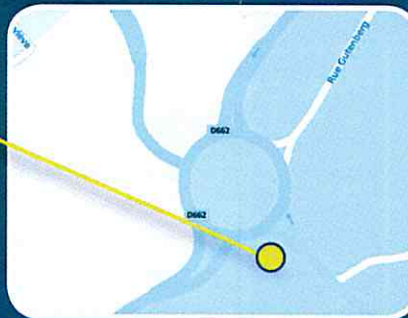

Comment accéder aux bornes de la Communauté d'Agglomération?

Pour s'inscrire au service c'est simple et rapide, rendez-vous sur sodetrel-mobilite.fr

1

CRÉER VOTRE COMPTE EN LIGNE? EN CHOISSISSANT LA FORMULE ADAPTÉE À VOS BESOINS

2

VOUS RECEVEZ VOTRE PASS CHEZ VOUS SOUS 10 JOURS MAXIMUM

3

VOUS L'ACTIVEZ EN LIGNE DANS VOTRE COMPTE PERSONNEL

4

UTILISER LES BORNES DE RECHARGE

LOCALISATION DES BORNES DE RECHARGE ELECTRIQUE

Parking Hôtel de ville
Rue du Maire Massing
57200 Sarreguemines
Latitude : 49.110238
Longitude : 7.070775
N 49° 6' 36.691"
E 7° 4' 15.002"

Gare de Sarreguemines
Place de la gare
57200 Sarreguemines
Latitude : 49.104876
Longitude : 7.071526
N 49° 6' 17.552
E 7° 4' 17.495

Parking «visiteurs»
Centre technique communautaire
rue J-Baptiste Dumaire
57200 Sarreguemines
Latitude : 49.10751
Longitude : 7.088225
N 49° 6' 27.036"
E 7° 5' 17.61"